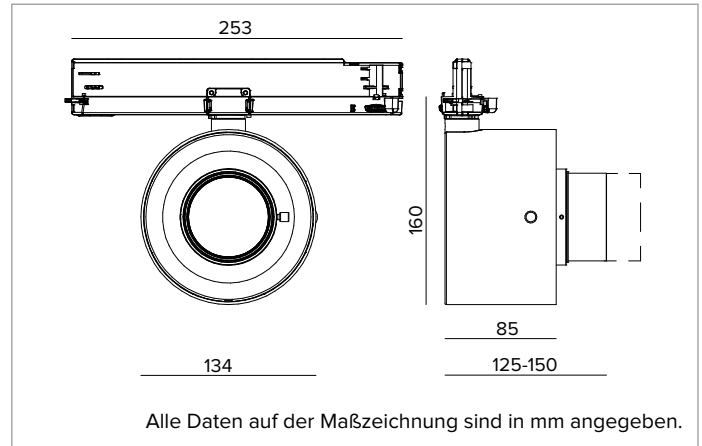

T039ZMP930DAPW | ZENO 130 Zoom

Professioneller ausrichtbarer LED-Strahler mit variablem Abstrahlwinkel

Die fotometrischen Werte der Leuchte sind auf den folgenden Seiten aufgeführt

LICHTQUELLE

Hocheffiziente COB-LED Ra90. Ra97 auf Anfrage
Die Energieeffizienzklasse des Produkts: E
Nennleistung: 25W
Nenn-Lichtstrom: 3214lm
Farbwiedergabeindex: 90
Rf: 92
Rg: 101
Ähnliche Farbtemperatur: 3000K
Lebensdauer (L80/B10): >50000h tq +25°C

MECHANISCHE MERKMALE

Optikgehäuse aus lackiertem Druckguss-Aluminium.
 Ausrichtungsmöglichkeit des Gehäuses auf vertikaler Ebene von 0 bis -90° und horizontal um 355°, mit Arretierung der Ausrichtung.
Farbe und Oberfläche: Kreideweiß
Gewicht: 0,85Kg
Schutzart: IP20